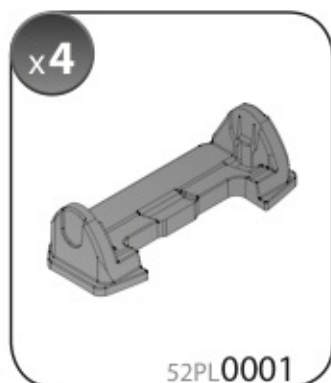

NISSAN QASHQAI

3/07 →

Art. **N21147**