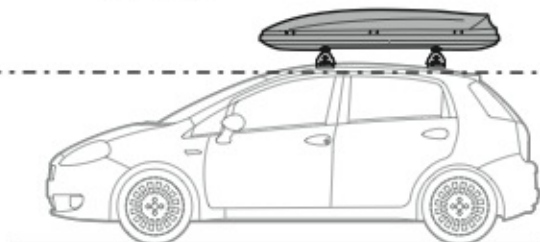

+ + = max: **75kg**

5,5kg

max: **???**kg

Safety Regulations