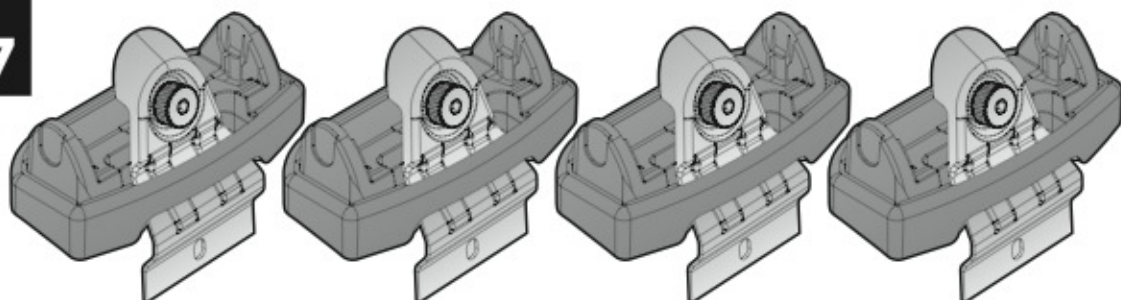

Art.
N21147